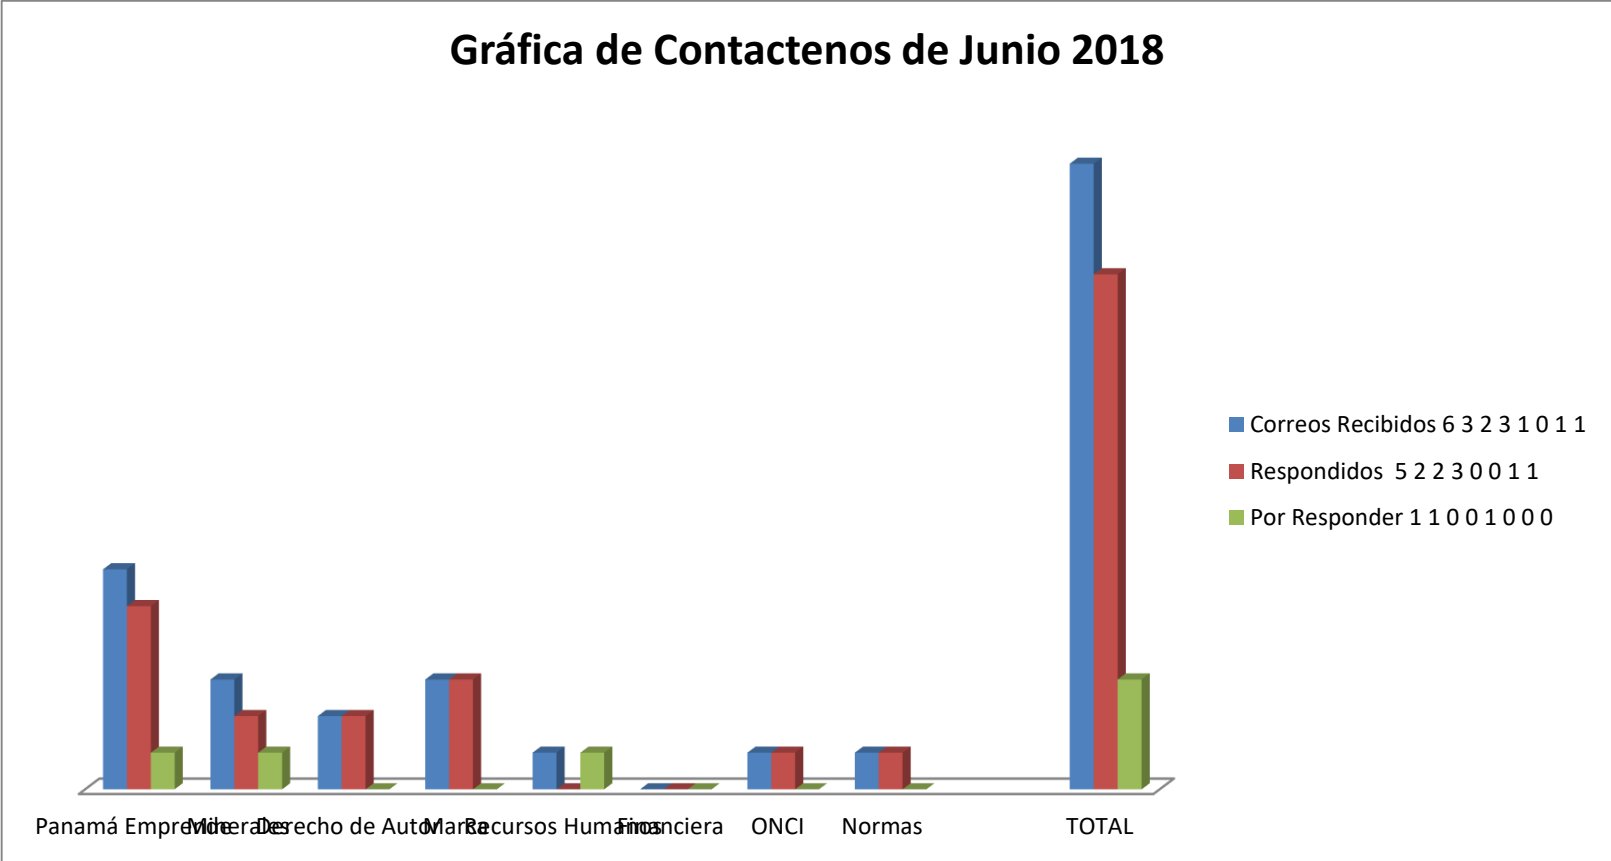

**MINISTERIO DE COMERCIO E INDUSTRIAS**  
**INFORMACION DE CONTACTENOS POR LOS USUARIOS**  
**JUNIO 2018**

Distribución de Contáctenos por Dirección	Correos Recibidos	Respondidos	Por Responder
<b>Panamá Emprende</b>	<b>6</b>	<b>5</b>	<b>1</b>
<b>Minerales</b>	<b>3</b>	<b>2</b>	<b>1</b>
<b>Derecho de Autor</b>	<b>2</b>	<b>2</b>	<b>0</b>
<b>Marca</b>	<b>3</b>	<b>3</b>	<b>0</b>
<b>Recursos Humanos</b>	<b>1</b>	<b>0</b>	<b>1</b>
<b>Financiera</b>	<b>0</b>	<b>0</b>	<b>0</b>
<b>ONCI</b>	<b>1</b>	<b>1</b>	<b>0</b>
<b>Normas</b>	<b>1</b>	<b>1</b>	<b>0</b>
<b>TOTAL</b>	<b>17</b>	<b>14</b>	<b>3</b>

### Gráfica de Contactenos de Junio 2018

Actualizado: 9 Julio de 2018  
 Próxima actualización: 6 de agosto 2018.  
 Validado por: Eduardo Palacios  
 Preparado por: Dixia Garrido