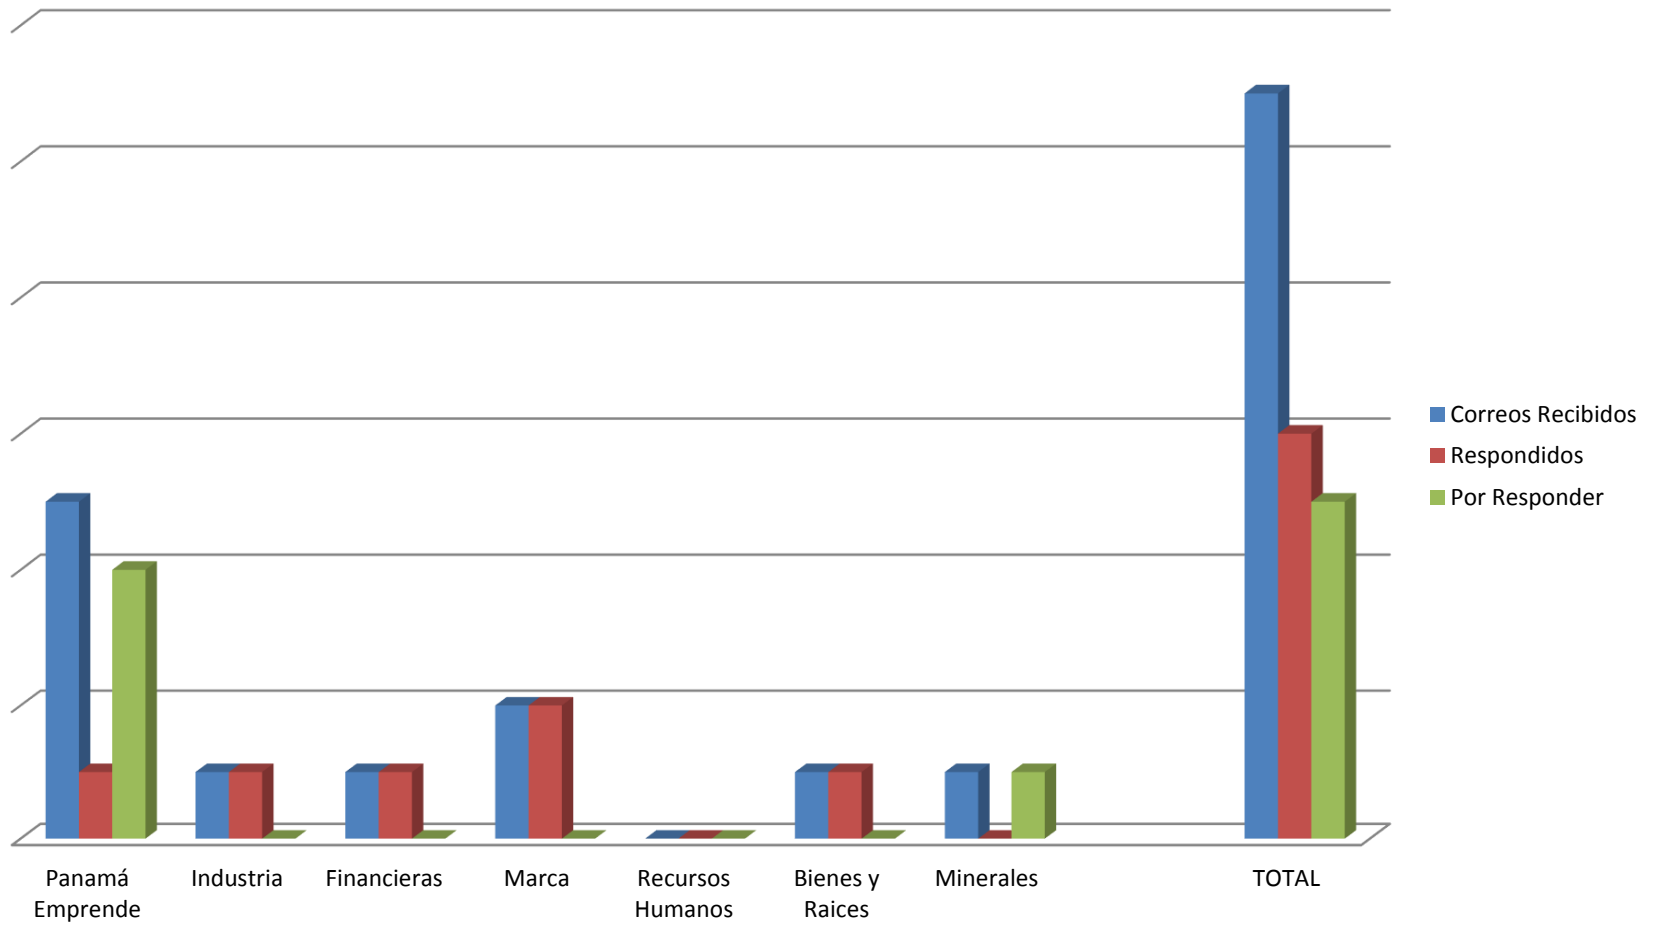

**MINISTERIO DE COMERCIO E INDUSTRIAS**  
**INFORMACION DE CONTACTENOS POR LOS USUARIOS**  
**ENERO 2018**

<b>Dirección</b>	<b>Correos Recibidos</b>	<b>Respondidos</b>	<b>Por Responder</b>
<b>Panamá Emprede</b>	<b>5</b>	<b>1</b>	<b>4</b>
<b>Industria</b>	<b>1</b>	<b>1</b>	<b>0</b>
<b>Financieras</b>	<b>1</b>	<b>1</b>	<b>0</b>
<b>Marca</b>	<b>2</b>	<b>2</b>	<b>0</b>
<b>Recursos Humanos</b>	<b>0</b>	<b>0</b>	<b>0</b>
<b>Bienes y Raices</b>	<b>1</b>	<b>1</b>	<b>0</b>
<b>Minerales</b>	<b>1</b>	<b>0</b>	<b>1</b>
<b>TOTAL</b>	<b>11</b>	<b>6</b>	<b>5</b>

## Gráfica de Contactenos de Enero 2018

Actualizado: 6 de febrero de 2018  
Próxima actualización: 5 de Marzo 2018  
Validado por: Lic. Eduardo Palacios  
Preparado por: Dixa Garrido